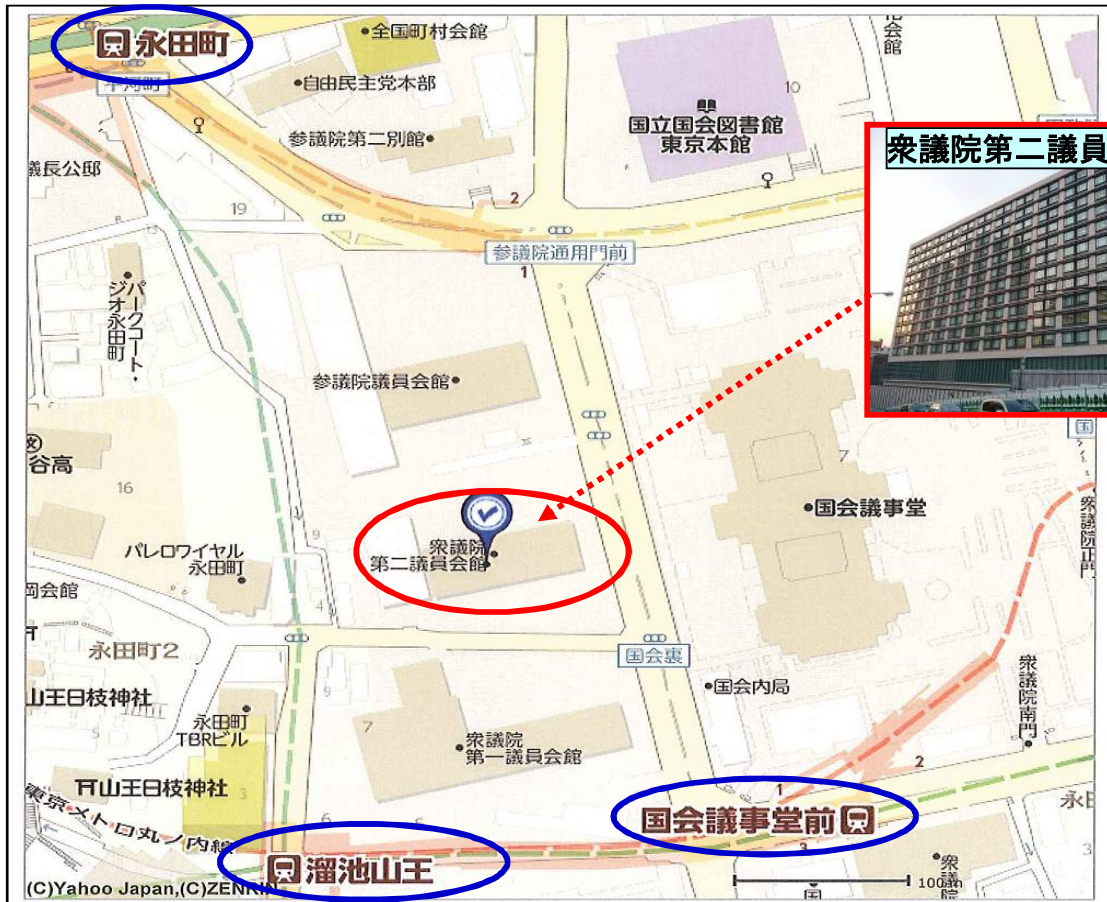

会場案内

会場	衆議院第二議員会館
住所	東京都千代田区永田町2-1-2

【アクセス】

東京メトロ / 有楽町線、半蔵門線、南北線【永田町駅】	徒歩約5分
東京メトロ / 南北線【溜池山王駅】	徒歩約8分
東京メトロ / 千代田線・丸の内線【国会議事堂前駅】	徒歩約5分
会場周辺地図	https://www.navitime.co.jp/poi?spt=02108.2971